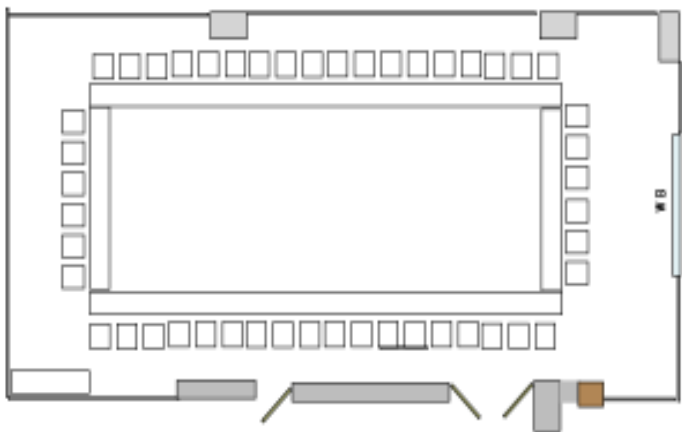

8F 会議室レイアウト

スクール形式 (72名)

シアター形式 (90名)

阿蘇の間 (110㎡)

ロ型 (48名)

グループ形式 (36+5名)

スクール形式 (30名)

銀杏・白川の間 (30㎡) (30㎡)