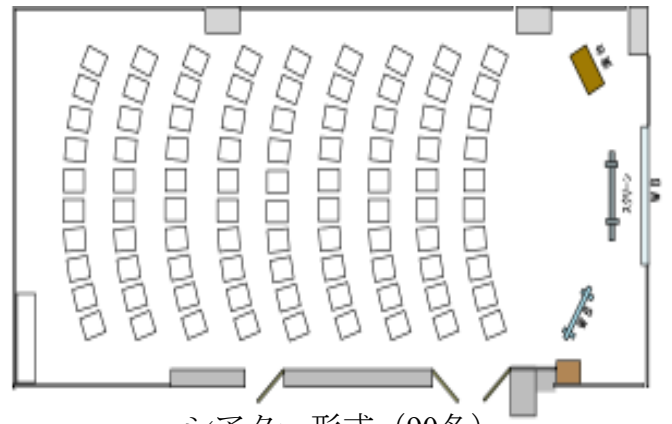

8F 会議室レイアウト

スクール形式 (72名)

シアター形式 (90名)

阿蘇の間 (110㎡)

ロ型 (48名)

グループ形式 (36+5名)

スクール形式 (30名)

銀杏・白川の間 (30㎡) (30㎡)

ロ型 (24名)