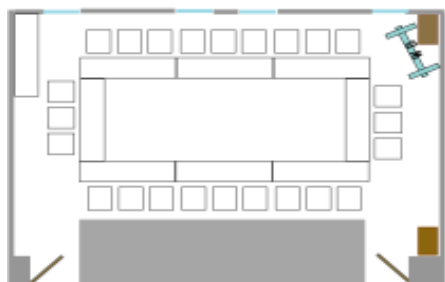

8F 会議室レイアウト

スクール形式 (72名)

シアター形式 (90名)

阿蘇の間 (110㎡)

ロ型 (48名)

グループ形式 (36+5名)

スクール形式 (30名)

銀杏・白川の間 (30㎡) (30㎡)