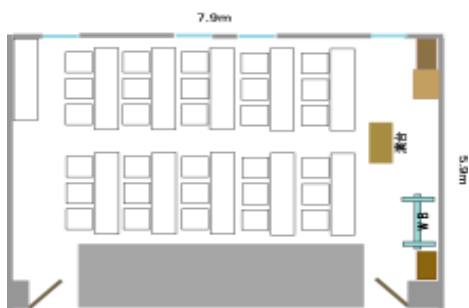

8F 会議室レイアウト

スクール形式 (72名)

シアター形式 (90名)

阿蘇の間 (110㎡)

ロ型 (48名)

グループ形式 (36+5名)

スクール形式 (30名)

銀杏・白川の間 (30㎡) (30㎡)

ロ型 (24名)