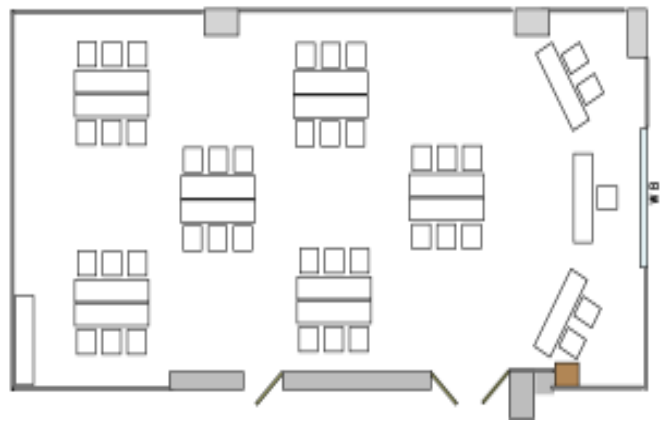

8F 会議室レイアウト

スクール形式 (72名)

シアター形式 (90名)

阿蘇の間 (110㎡)

ロ型 (48名)

グループ形式 (36+5名)

スクール形式 (30名)

銀杏・白川の間 (30㎡) (30㎡)