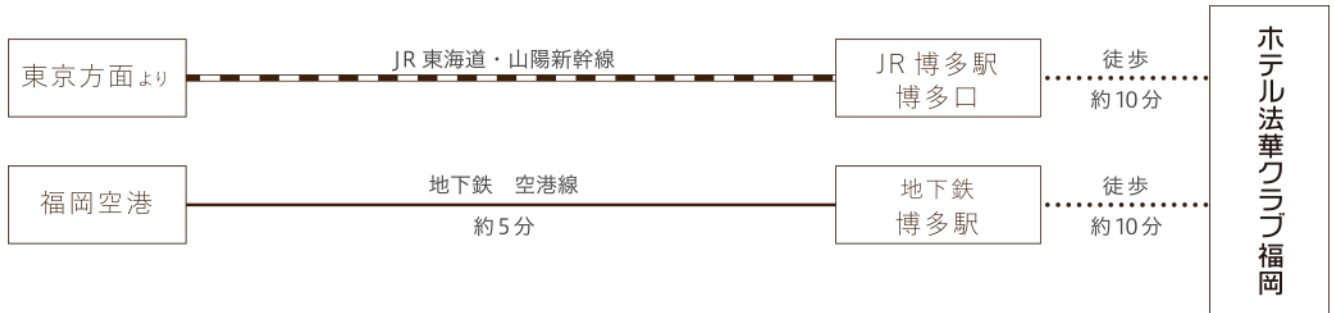

■ 電車でお越しの場合

■ お車でお越しの場合

ホテル法華クラブ福岡

〒812-0018

福岡県福岡市博多区住吉3-1-90

TEL :092-271-3171

Google mapでルート検索