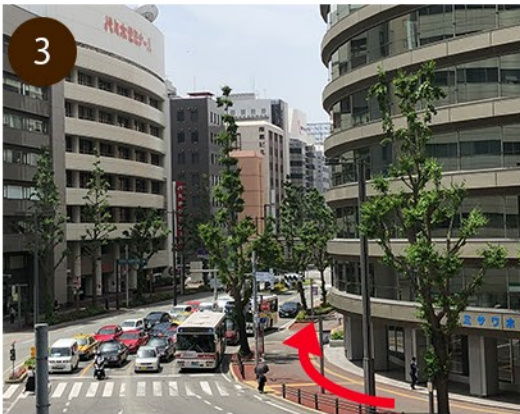

■ ホテルへの道案内

博多口から出てまっすぐ進み、  
大通りを左に道なりにお進み下さい。

そのままT字路までお進み下さい。

左手に代々木ゼミナールを  
見ながら約5分直進して下さい。

③から3つ目の信号（駅前4丁目交差点）  
を渡って、右に曲がっていただきますと  
左手に当ホテルがございます。

ホテル法華クラブ福岡

〒812-0018

福岡県福岡市博多区住吉3-1-90