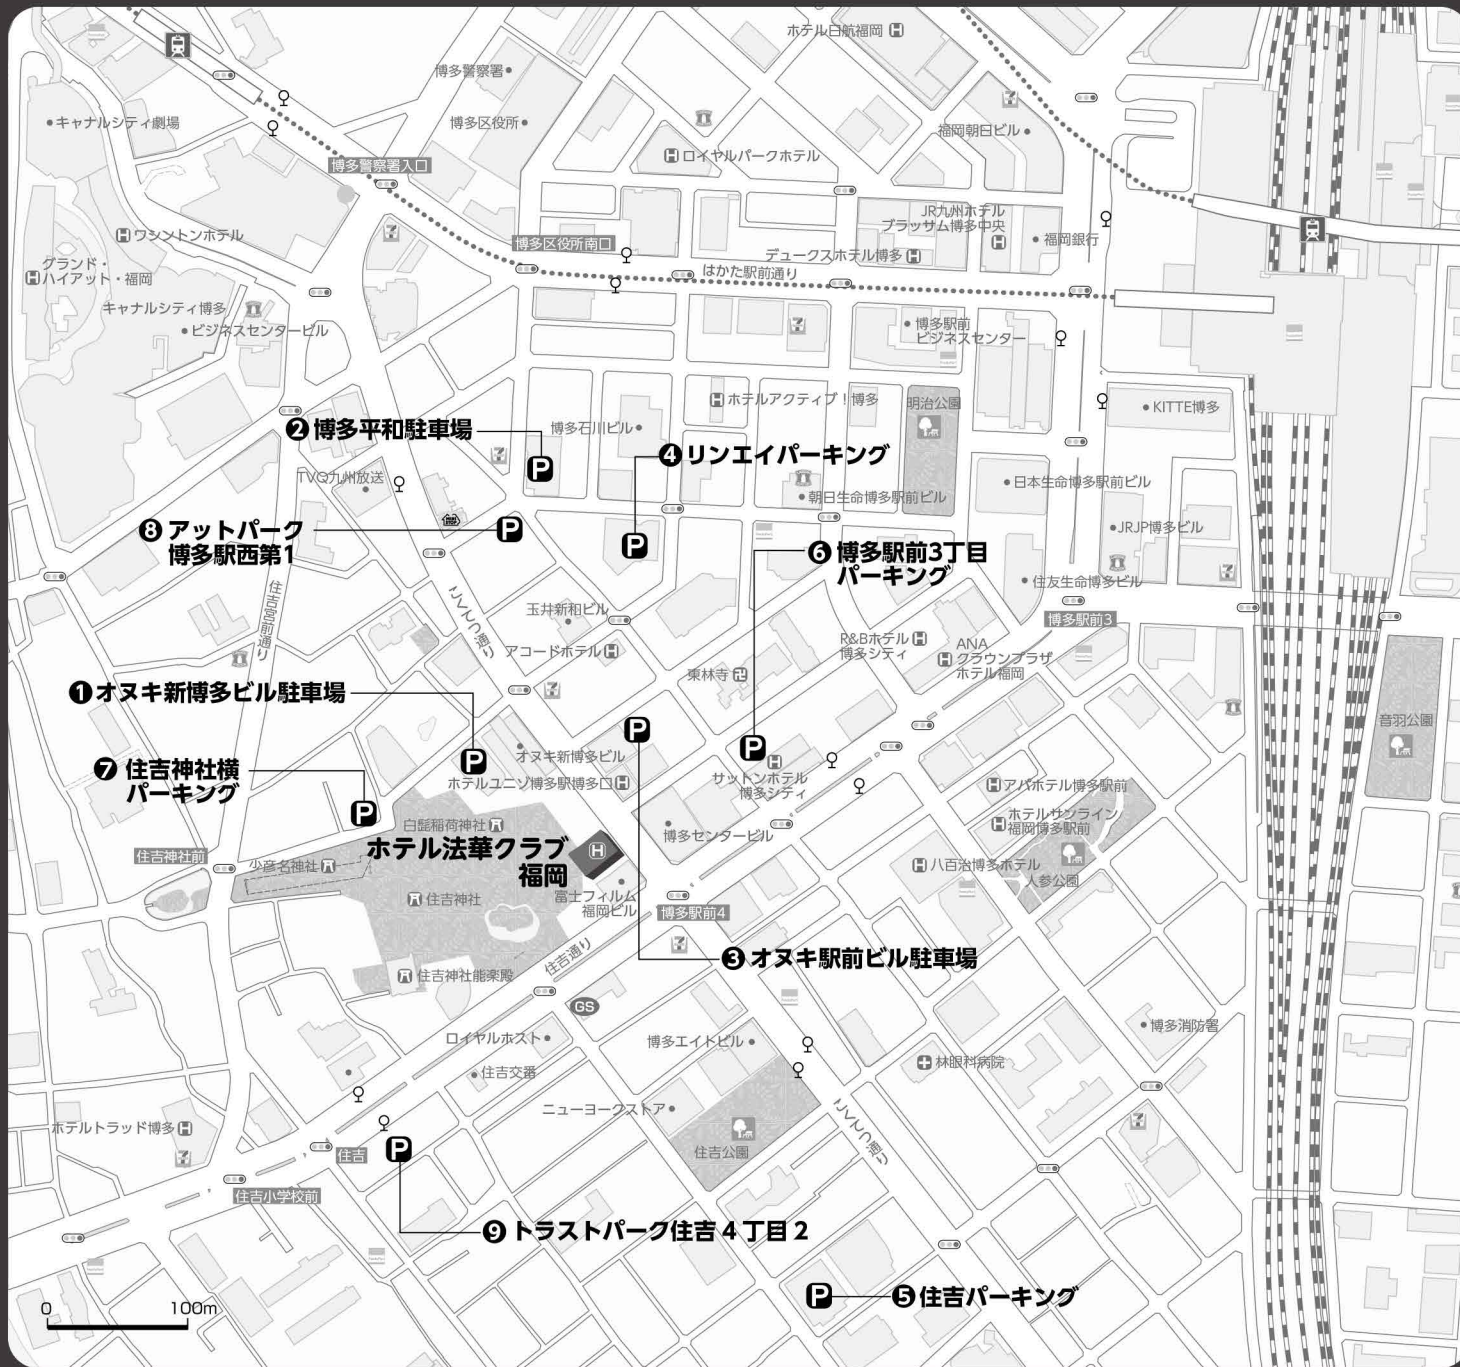

# Parking MAP

## ② 博多平和駐車場

※ホテルにてサービスチケット販売あり

全収容台数	260台	車高制限	2.10m
種類	自走式	¥支払い方法	ホテルにてサービスチケットを販売しております
時間料金	終日 20分 100円 (12時間最大 1100円 24時間最大 1900円)		