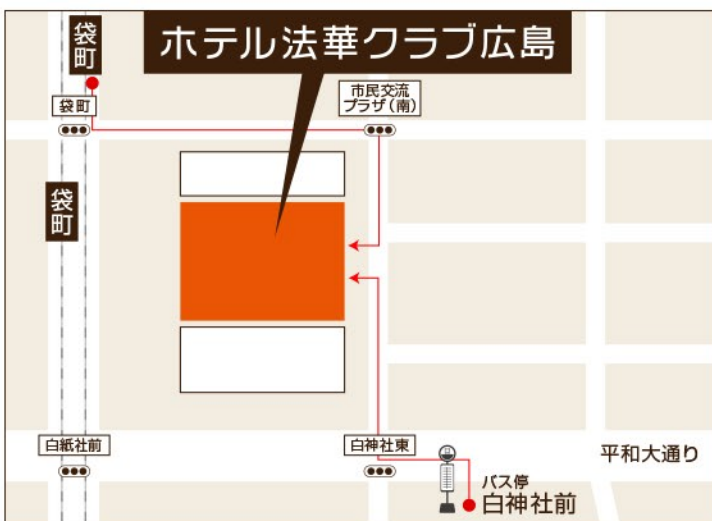

### ■ 駅構内図

- ①新幹線ホーム (3階) から2階へ降りる
- ②新幹線改札から自由通路へ出る
- ③右手に進む
- ④コンビニの先のエスカレーター又は階段で1階に降りる (南口)

### ■ 路面電車での行き方

- ①広島駅を出て路面電車乗場に向かう
- ②電車番号1番「広島港行き」に乗車  
※5番「広島港行き」は違う方向に行くので乗車しないで下さい
- ③10番目の「袋町」で降りる  
(190円 ※各種交通系IC可) 約20分

### ■ エキまちループでの行き方

- ①広島駅を出てバス乗場に向かう  
3番のりば「エキまちループ線」
- ②バス番号 102番「エキまちループ」右回りに乗る  
※左回りは遠回りになります。
- ③5番目のバス停「白神社前」で降りる  
(190円均一 ※各種交通系IC可) 約10分

### ■ エキまちループ

- バス停「白神社前」からホテルまでの行き方
- ①バス進行方向の交差点「白神社東」を右折し、直進すると約100mで左手にホテルがあります。