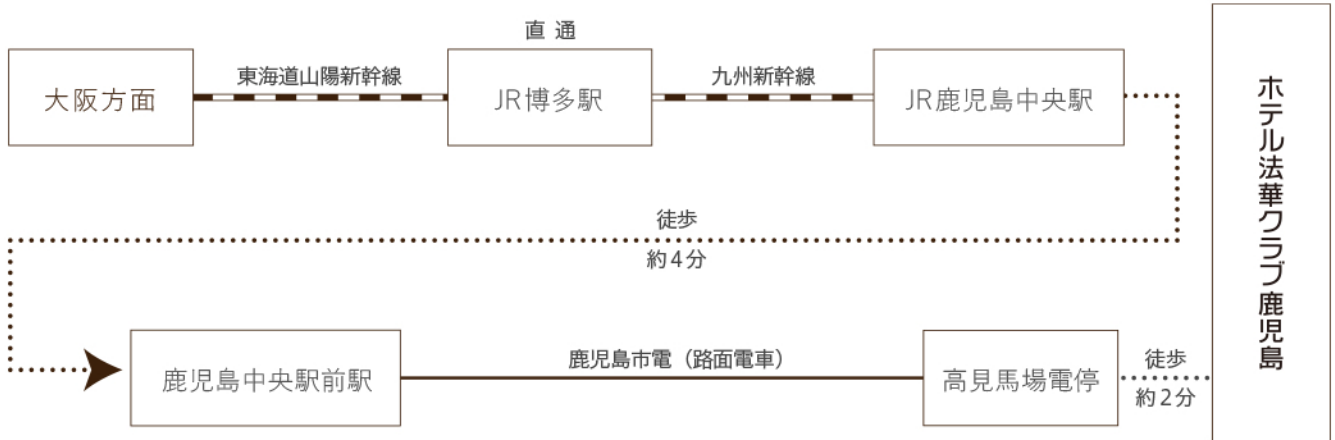

■ 電車でお越しの場合

■ 飛行機でお越しの場合

■ お車でお越しの場合

ホテル法華クラブ鹿児島

〒892-0846
鹿児島県鹿児島市加治屋町13-6
TEL : 099-223-0551

Google mapでルート検索