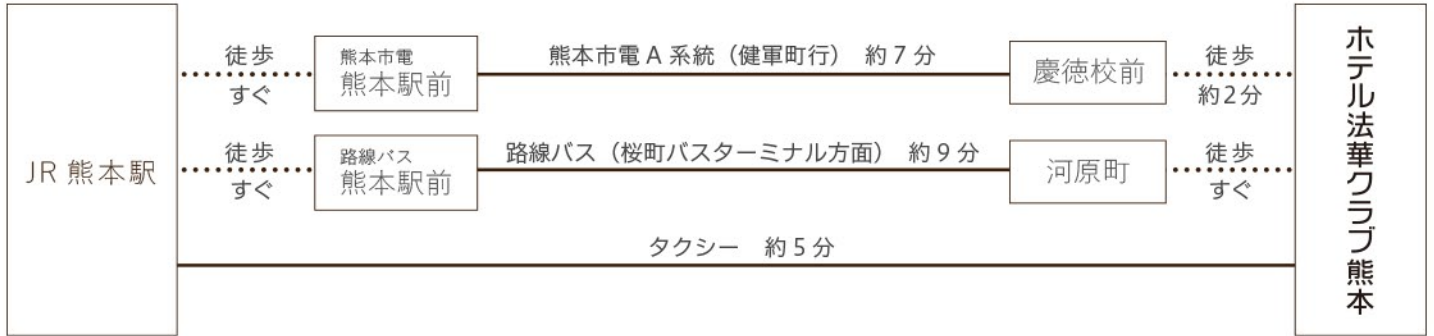

■ 電車でお越しの場合

■ 飛行機でお越しの場合

■ お車でお越しの場合

ホテル法華クラブ熊本

〒860-0013  
熊本県熊本市中央区通町20-1  
TEL : 096-322-5001

Google mapでルート検索