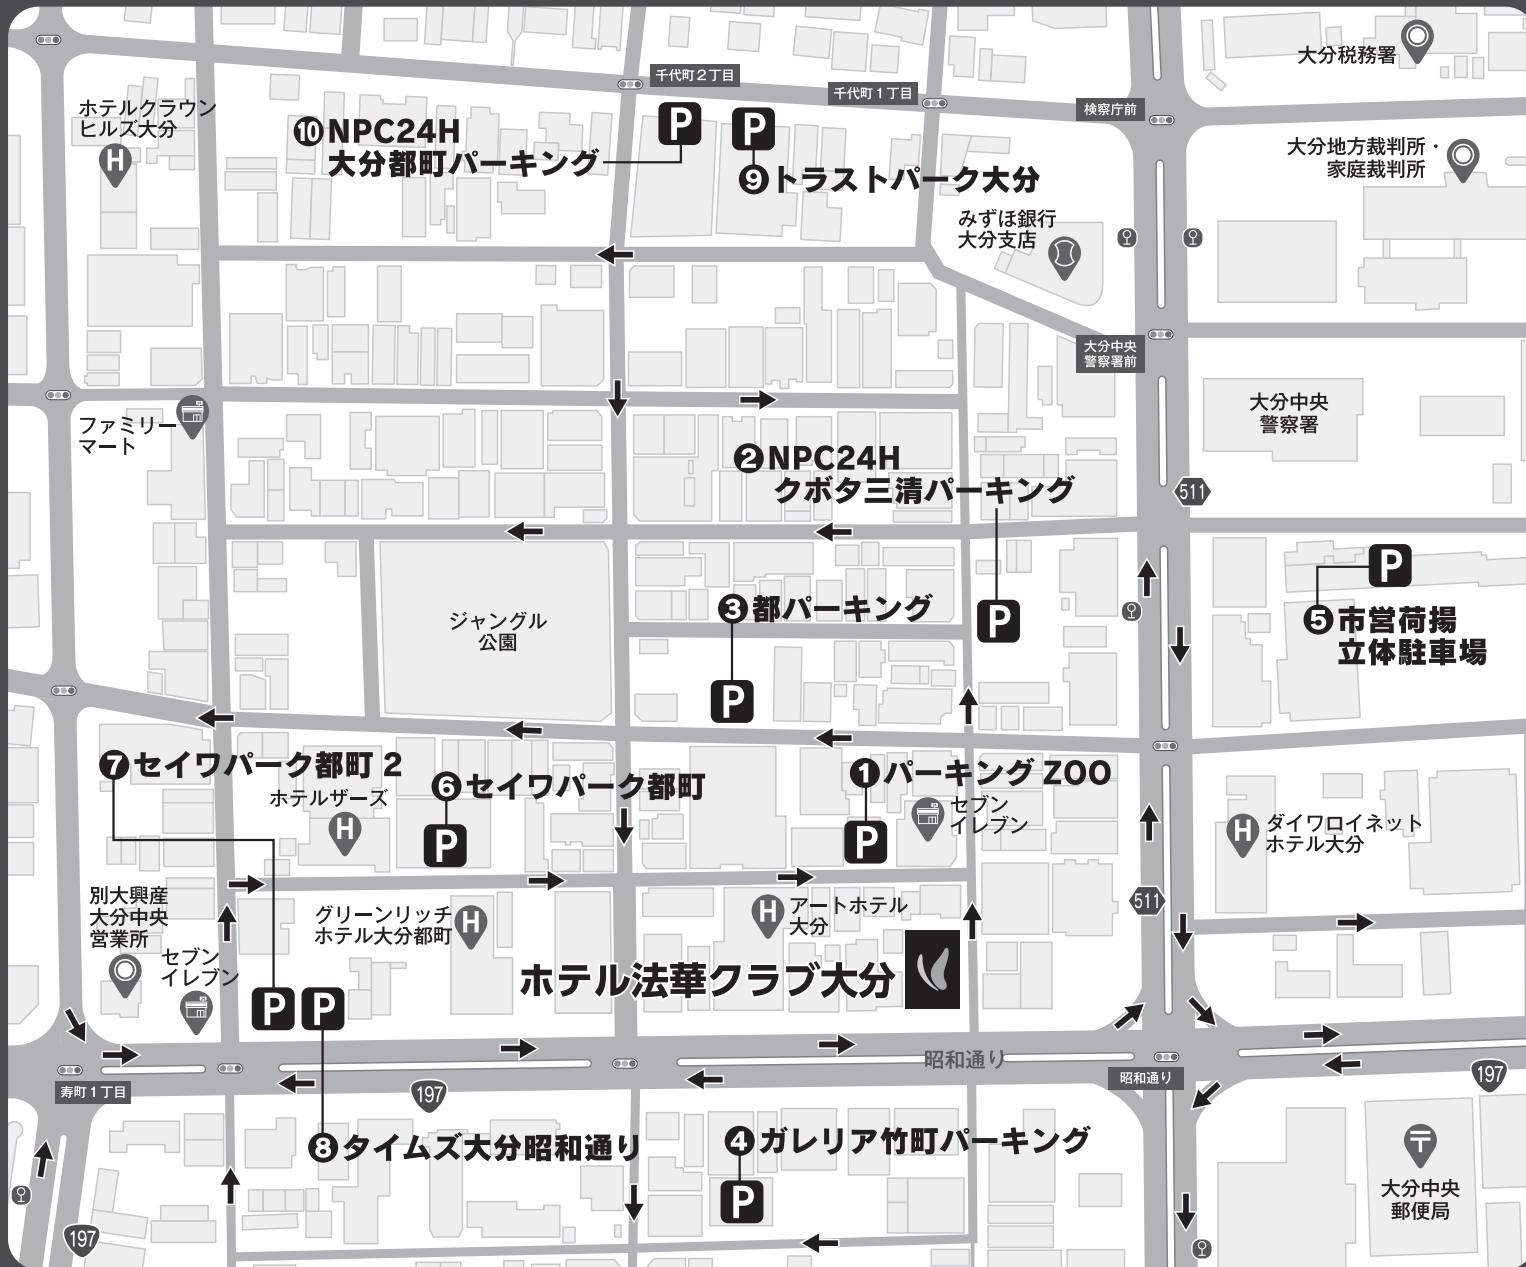

ホテル法華クラブ大分 近隣駐車場マップ

お客様へのお願い：駐車の際、各コインパーキングの利用約款を遵守いただくようお願い申し上げます。

特徴

- ① 24時間入庫可
- ② 最大料金有
- ③ 大型二輪・自動二輪駐車可
- ④ EV充電器有
- ⑤ 高額紙幣決済可(5000円札以上)
- ⑥ クレジットカード決済可
- ⑦ 電子マネー決済可
- ⑧ QRコード決済可

- | | |
|-------------------------|-----------------|
| ① パーキング ZOO 特徴/⑤ | |
| 収容台数 60台 | 車高 2.1m |
| 種類 立体機械式 | 精算方法 出庫時に精算 |
| 料金 30分毎100円 | 営業時間/5:30~23:30 |
- | | |
|--|-------------|
| ② NPC24H クボタ三清パーキング 特徴/①②⑤⑥⑦⑧ | |
| 収容台数 55台 | 車高 2.3m |
| 種類 平面式 | 精算方法 出庫時に精算 |
| 料金 7:00~19:00 40分毎200円 最大料金800円
19:00~翌7:00 30分毎200円 最大料金1,000円 | |
- | | |
|----------------------|-------------|
| ③ 都パーキング 特徴/① | |
| 収容台数 60台 | 車高 2.7m |
| 種類 平面式 | 精算方法 出庫時に精算 |
| 料金 40分毎100円 | |
- | | |
|----------------------------------|-----------------|
| ④ ガレリア竹町パーキング 特徴/②③ | |
| 収容台数 117台 | 車高 2.1m |
| 種類 自走式 | 精算方法 出庫時に精算 |
| 料金 30分毎100円 18:00~翌8:00 最大料金500円 | 営業時間/8:00~22:00 |
- | | |
|----------------------------------|-------------|
| ⑤ 市営荷揚立体駐車場 特徴/①②③④⑤ | |
| 収容台数 235台 | 車高 2.1m |
| 種類 自走式 | 精算方法 出庫時に精算 |
| 料金 30分毎100円 18:00~翌8:00 最大料金800円 | |
- | | |
|--|-------------|
| ⑥ セイワパーク都町 特徴/①②④⑦⑧ | |
| 収容台数 155台 | 車高 2.2m |
| 種類 自走式 | 精算方法 出庫時に精算 |
| 料金 7:00~19:00 60分毎100円 最大料金600円
19:00~翌7:00 60分毎200円 最大料金700円 | |
- | | |
|------------------------------------|-------------|
| ⑦ セイワパーク都町2 特徴/① | |
| 収容台数 22台 | 車高 2.3m |
| 種類 平面式 | 精算方法 入庫時に精算 |
| 料金 24時間 基本料金800円 ※前払いの為、料金は基本料金で固定 | |
- | | |
|-----------------------------|-------------|
| ⑧ タイムズ大分昭和通り 特徴/①②⑥⑦ | |
| 収容台数 28台 | 車高 2.1m |
| 種類 平面式 | 精算方法 出庫時に精算 |
| 料金 20分毎110円 24時間 最大料金900円 | |
- | | |
|---------------------------------------|-------------|
| ⑨ トラストパーク大分 特徴/①② | |
| 収容台数 298台 | 車高 2.1m |
| 種類 自走式 | 精算方法 出庫時に精算 |
| 料金 60分毎200円 12時間 最大料金500円 ※最大料金繰り返しあり | |
- | | |
|--|-------------|
| ⑩ NPC24H 大分都町パーキング 特徴/①②⑤⑥⑦ | |
| 収容台数 240台 | 車高 2.1m |
| 種類 自走式 | 精算方法 出庫時に精算 |
| 料金 60分毎200円 入庫時間0:00~15:00 12時間 最大料金450円
入庫時間15:00~24:00 12時間 最大料金500円
※各入庫時間基準で最大料金繰り返しあり | |