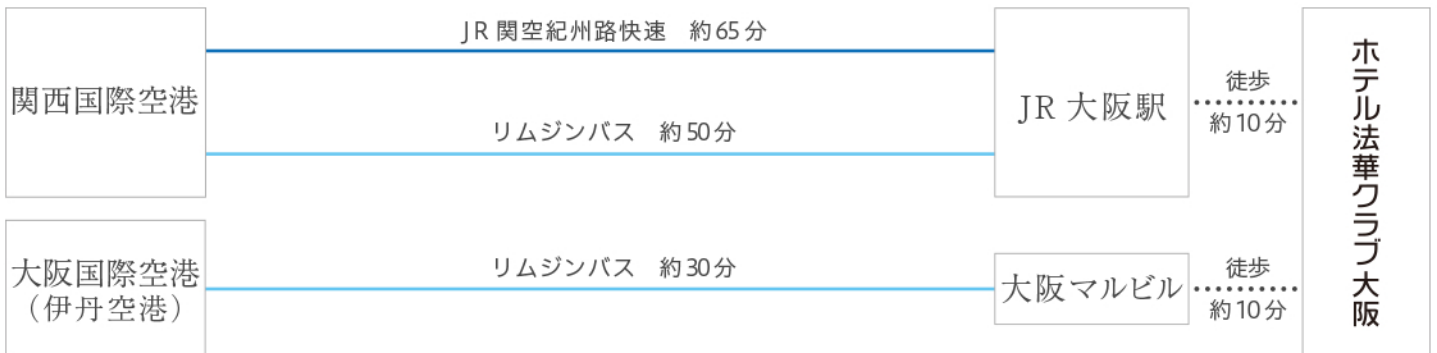

■ 電車でお越しの場合

■ 飛行機でお越しの場合

■ お車でお越しの場合

ホテル法華クラブ大阪

〒530-0056
 大阪府大阪市北区兔我野町12-19
 TEL : 06-6313-3171

Google mapでルート検索