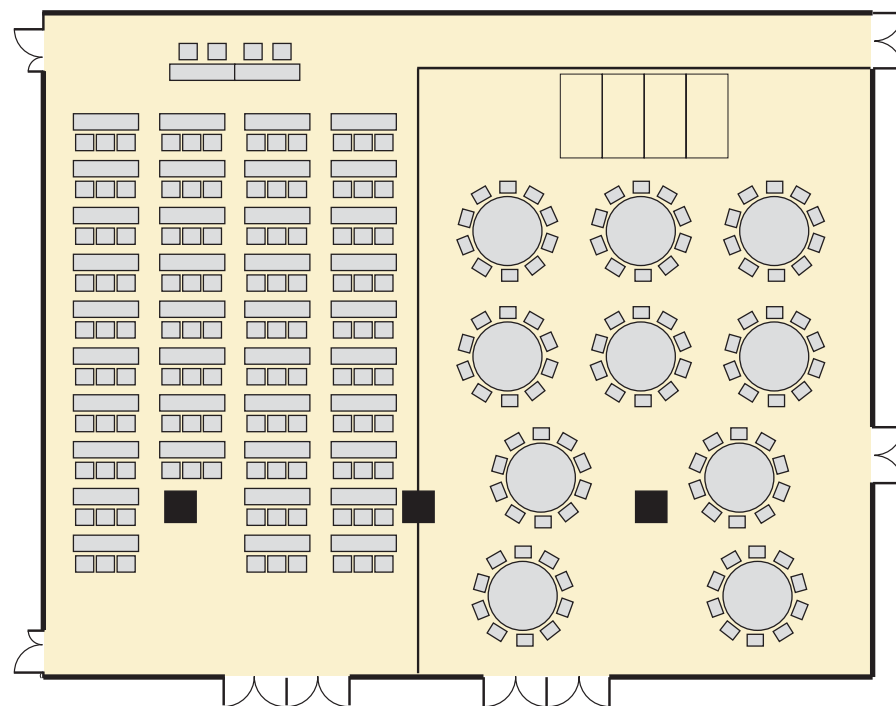

目的別に応じた会場をご用意しております

2階会場見取図

【ブリリアンホール】

宴会着席250名様

スクール形式210名様

シアター形式340名様

【さくら・ふじの間】

宴会着席80名様

口の字形式42名様

スクール形式118名様

宴会着席100名様