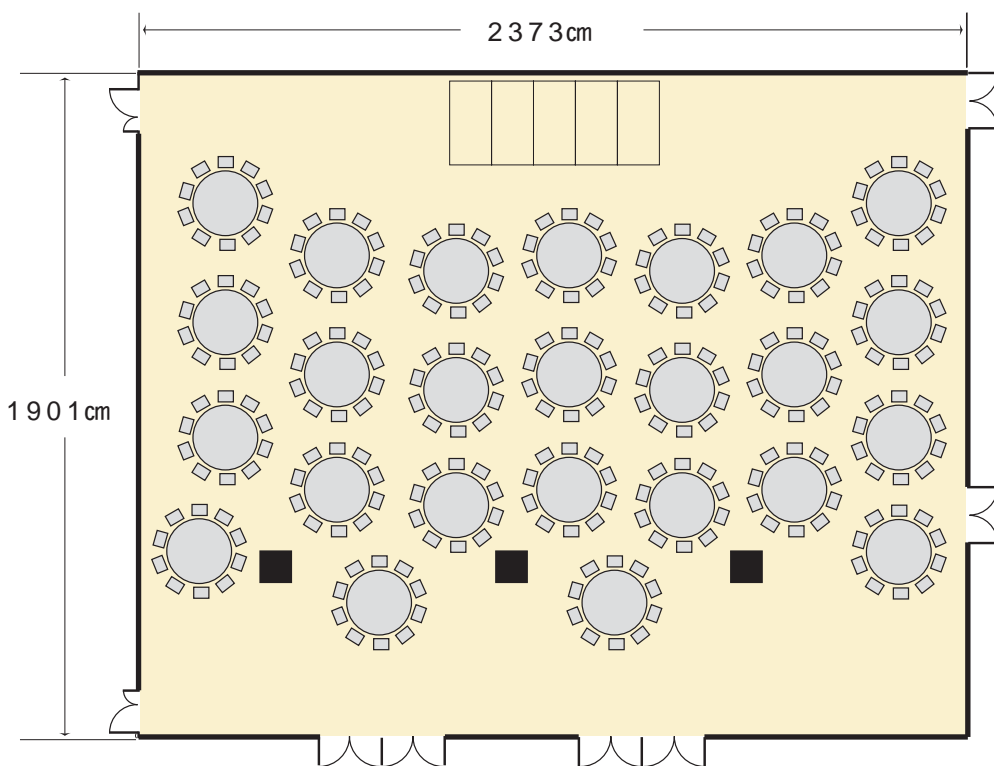

目的別に応じた会場をご用意しております

2階会場見取図

【ブリリアンホール】

宴会着席250名様

スクール形式210名様

シアター形式340名様

【さくら・ふじの間】

宴会着席80名様

口の字形式42名様

スクール形式118名様

宴会着席100名様