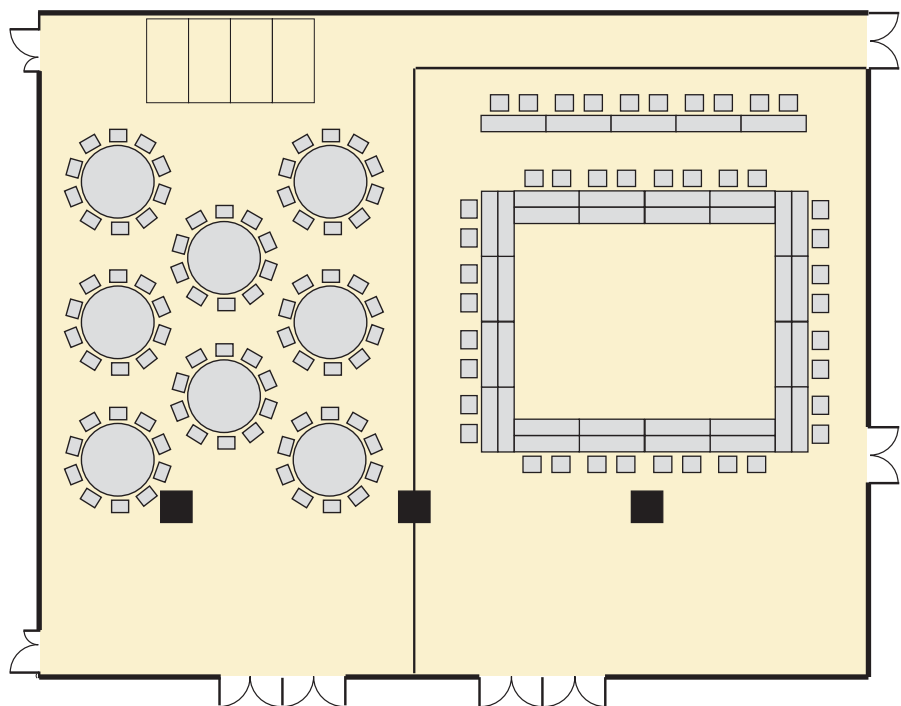

目的別に応じた会場をご用意しております

2階会場見取図

【ブリリアンホール】

宴会着席250名様

スクール形式210名様

シアター形式340名様

【さくら・ふじの間】

宴会着席80名様

口の字形式42名様

スクール形式118名様

宴会着席100名様