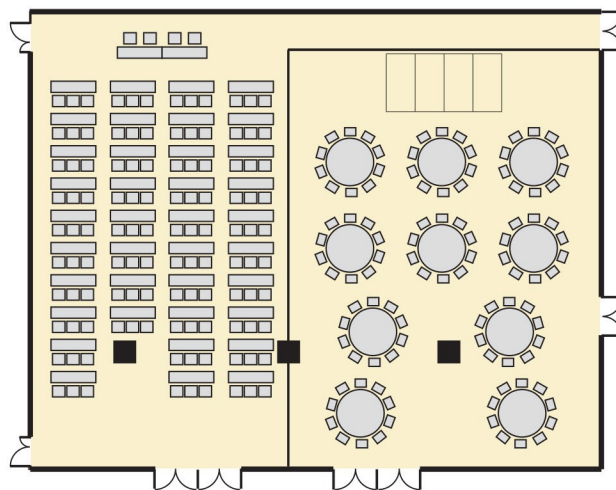

会議・展示会・ご宴会等、幅広くご利用頂けます。

ブリリアンホール

会場見取図

ブリリアンホール スクール形式(210名様)

ブリリアンホール シアター形式(340名様)

さくらの間(80名様)

ふじの間(42名様)

さくらの間(118名様)

ふじの間(100名様)