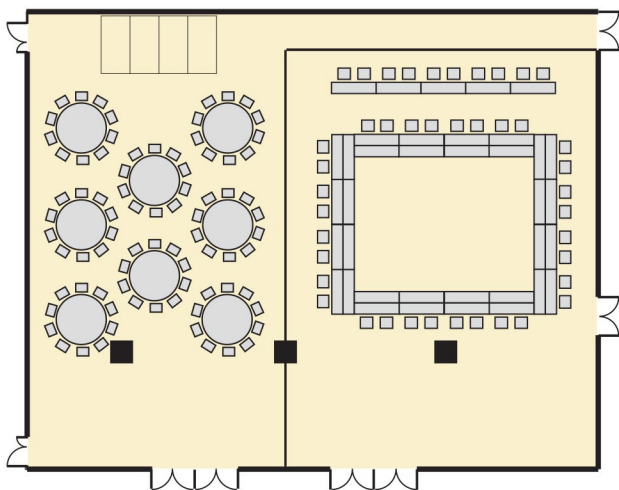

会議・展示会・ご宴会等、幅広くご利用頂けます。

ブリリアンホール

会場見取図

ブリリアンホール スクール形式(210名様)

ブリリアンホール シアター形式(340名様)

さくらの間(80名様)

ふじの間(42名様)

さくらの間(118名様)

ふじの間(100名様)