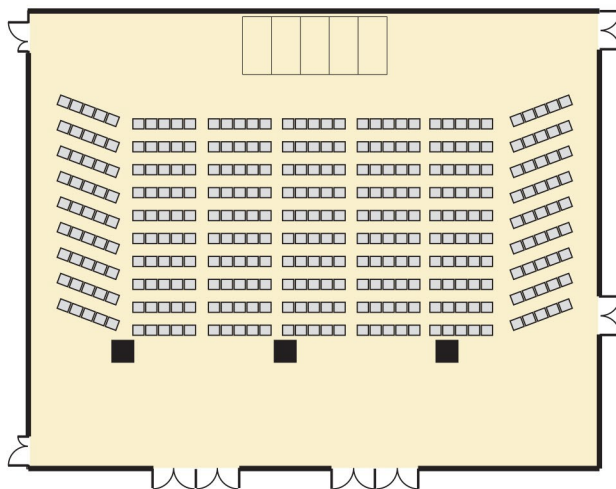

会議・展示会・ご宴会等、幅広くご利用頂けます。

ブリリアンホール

会場見取図

ブリリアンホール スクール形式(210名様)

ブリリアンホール シアター形式(340名様)

さくらの間(80名様)

ふじの間(42名様)

さくらの間(118名様)

ふじの間(100名様)