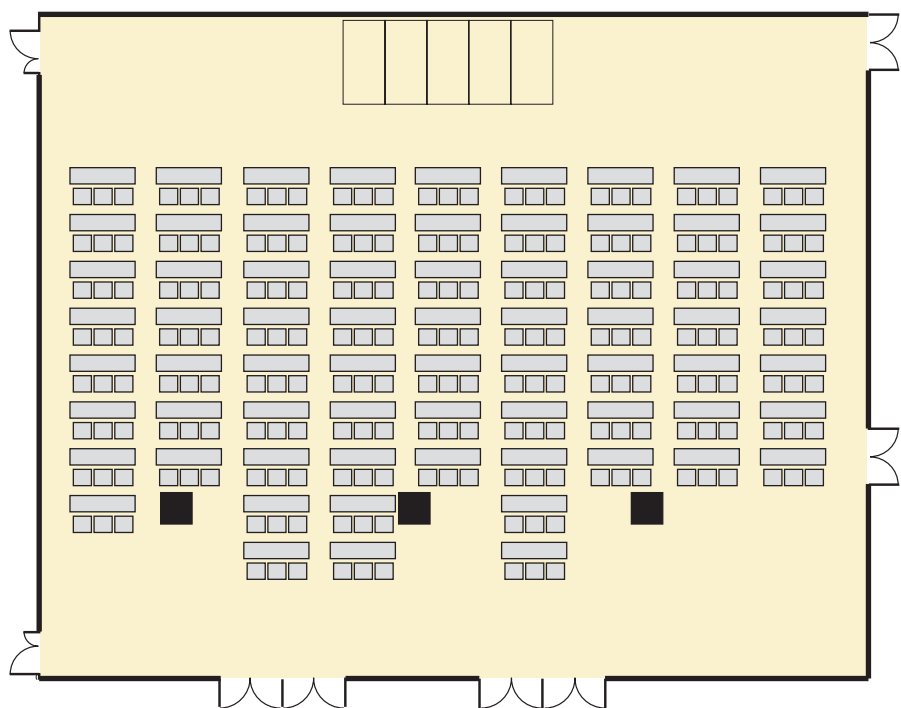

目的別に応じた会場をご用意しております

2階会場見取図

【ブリリアンホール】

宴会着席250名様

スクール形式210名様

シアター形式340名様

【さくら・ふじの間】

宴会着席80名様

口の字形式42名様

スクール形式118名様

宴会着席100名様