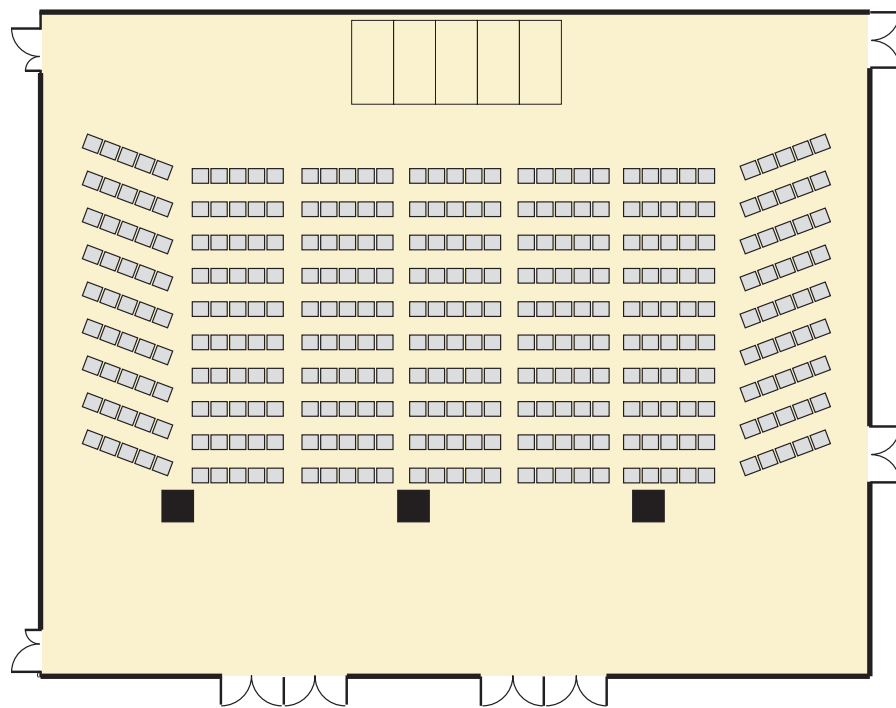

目的別に応じた会場をご用意しております

2階会場見取図

【ブリリアンホール】

宴会着席250名様

スクール形式210名様

シアター形式340名様

【さくら・ふじの間】

宴会着席80名様

口の字形式42名様

スクール形式118名様

宴会着席100名様