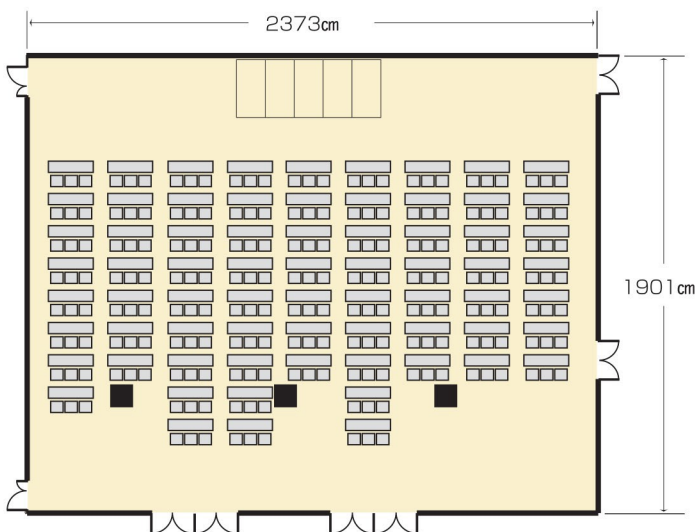

会議・展示会・ご宴会等、幅広くご利用頂けます。

ブリリアンホール

会場見取図

ブリリアンホール スクール形式(210名様)

ブリリアンホール シアター形式(340名様)

さくらの間(80名様)

ふじの間(42名様)

さくらの間(118名様)

ふじの間(100名様)