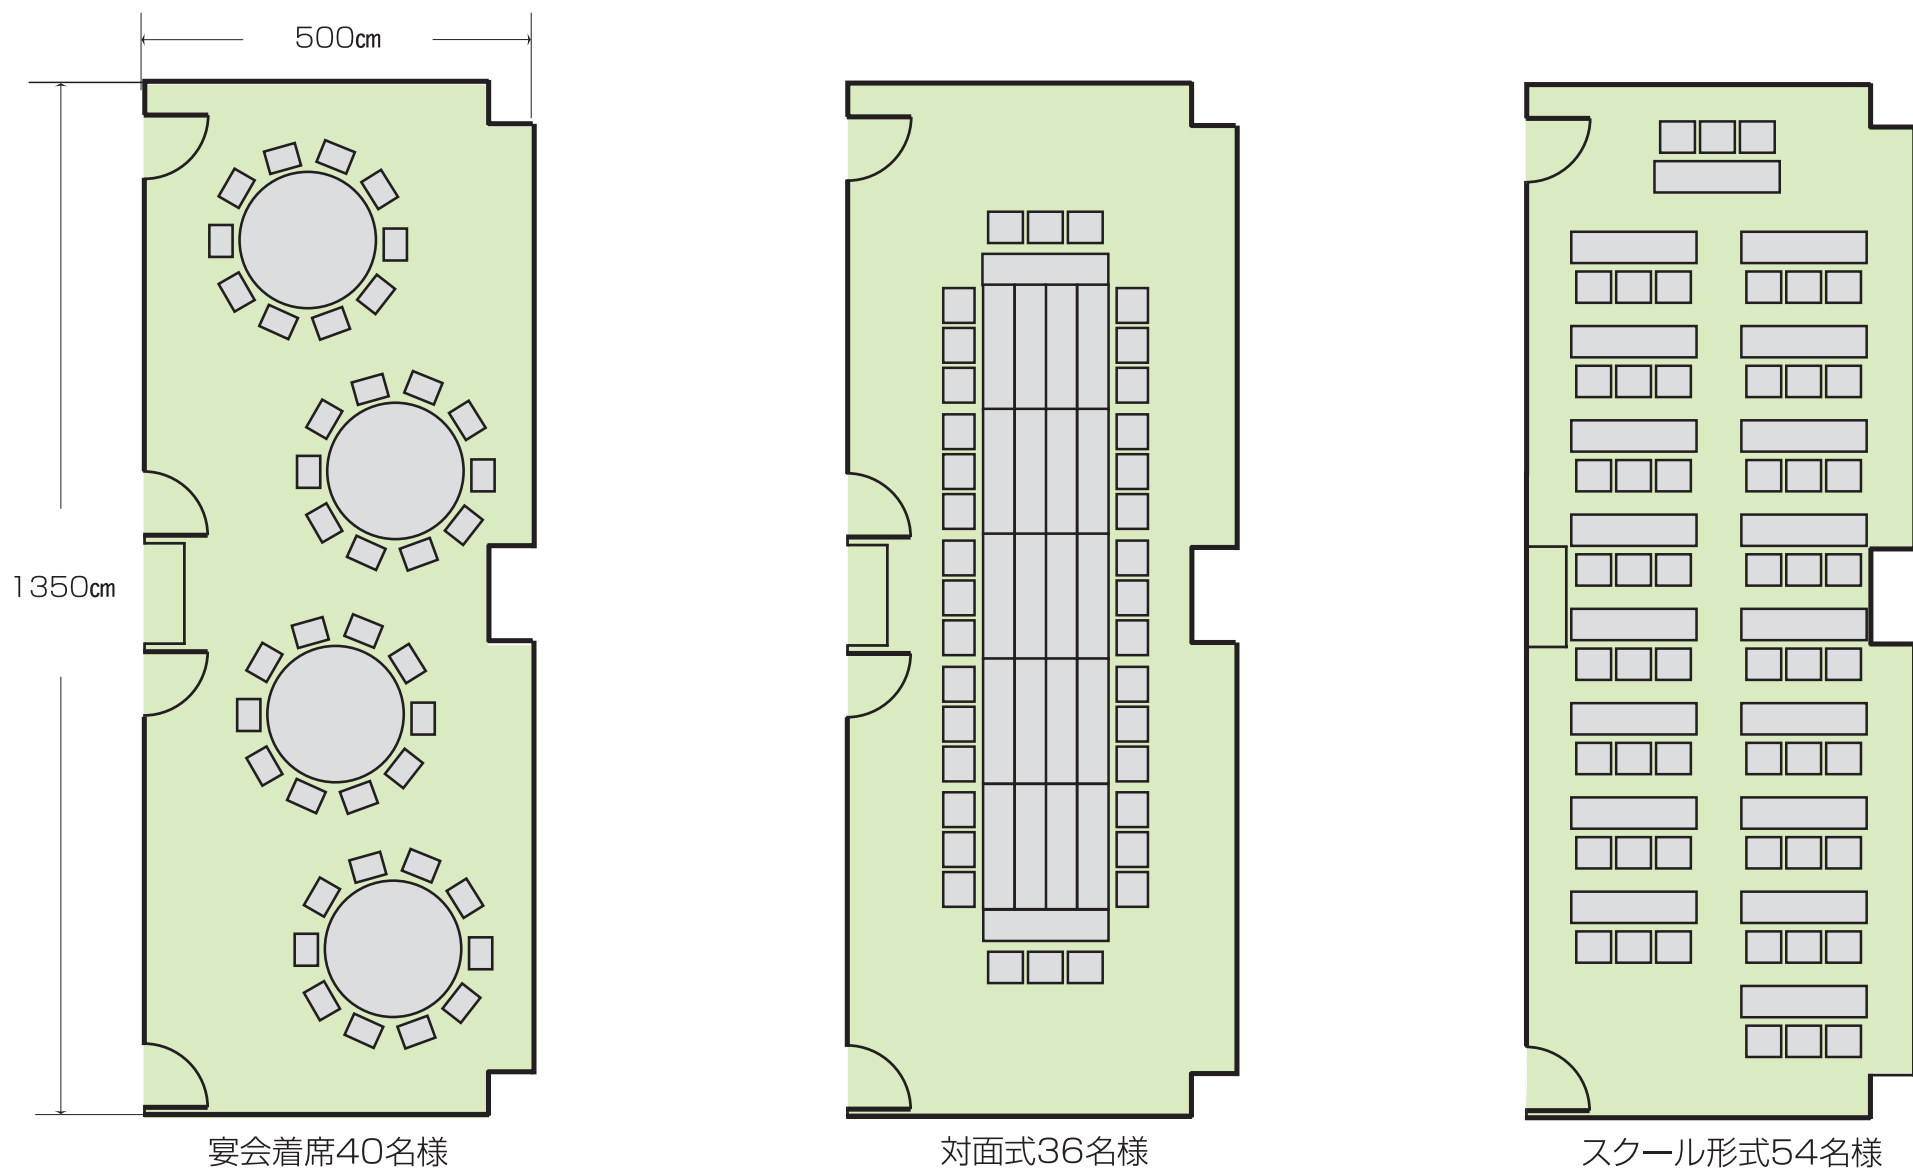

【きり・はぎの間】

宴会着席40名様

対面式36名様

スクール形式54名様

【ゆりの間】

宴会着席20名様

対面式18名様

スクール形式24名様

【室料及び収容人数】

会場名		ブリアン	ふじ	さくら	きり・はぎ	ゆり
面積㎡(坪)		453(137)	228(69)	200(60)	72(22)	36(11)
宴会 (名)	立食	400	150	150	50	25
	椅子	300	120	100	40	20
会議 (名)	口の字	120	70	60	36	18
	スクール	300	150	130	50	20
	シアター	400	200	180	70	24
室料 (円)	2時間以内	88,000	44,000	44,000	23,000	15,000
	1時間追加	44,000	22,000	22,000	11,500	7,500
	1日	390,000	195,000	195,000	95,000	56,000