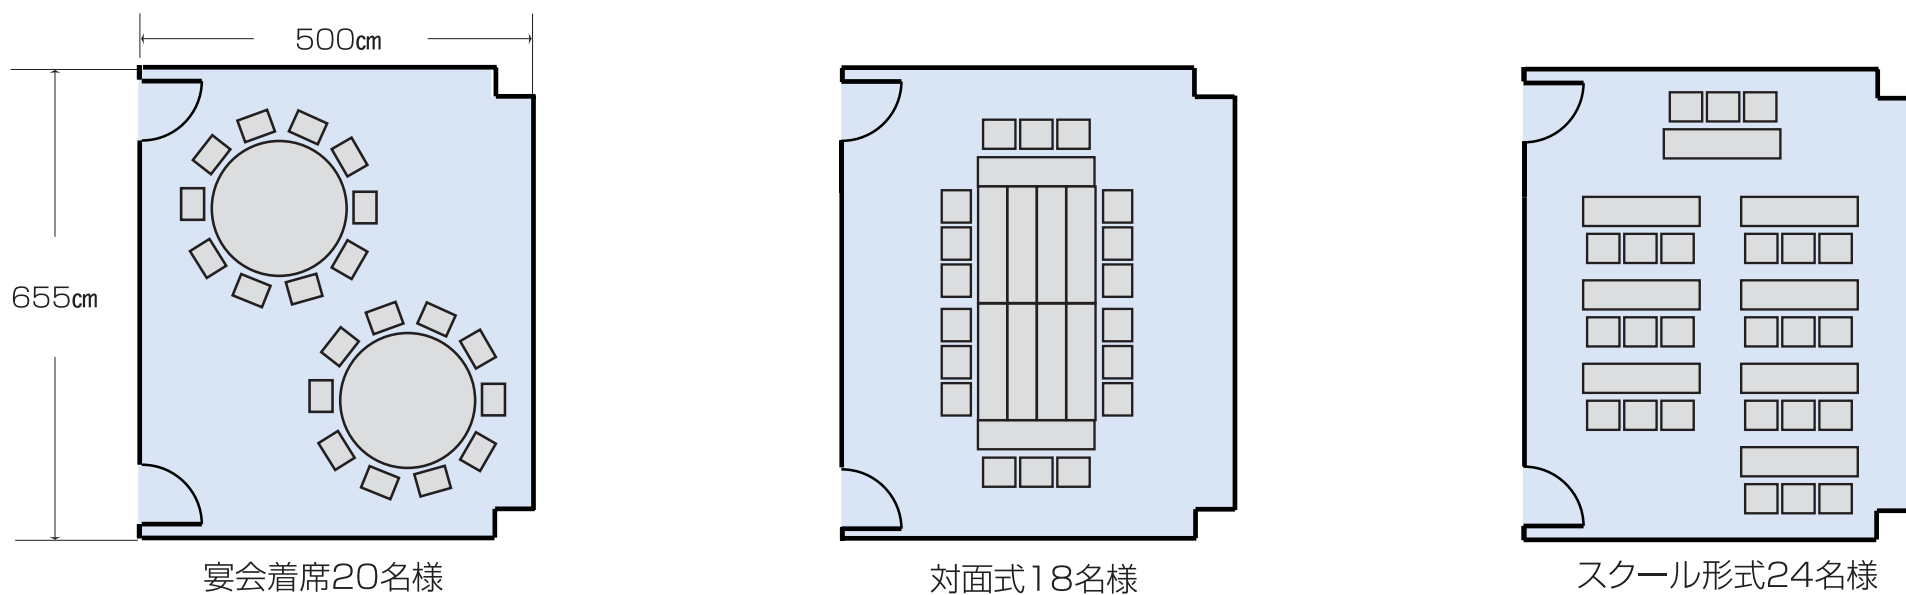

【きり・はぎの間】

宴会着席40名様

対面式36名様

スクール形式54名様

【ゆりの間】

宴会着席20名様

対面式18名様

スクール形式24名様

【室料及び収容人数】

会場名		ブリアン	ふじ	さくら	きり・はぎ	ゆり
面積㎡(坪)		453(137)	228(69)	200(60)	72(22)	36(11)
宴会 (名)	立食	400	150	150	50	25
	椅子	300	120	100	40	20
会議 (名)	口の字	120	70	60	36	18
	スクール	300	150	130	50	20
	シアター	400	200	180	70	24
室料 (円)	2時間以内	88,000	44,000	44,000	23,000	15,000
	1時間追加	44,000	22,000	22,000	11,500	7,500
	1日	390,000	195,000	195,000	95,000	56,000