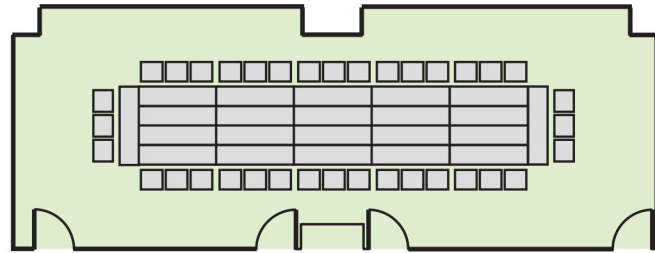

54名様

きり・はぎの間

36名様

40名様

ゆりの間

24名様

20名様

18名様

【室料及び収容人数】

会場名	ブリリアン	ふじ	さくら	きり・はぎ	ゆり
面積㎡(坪)	453(137)	228(69)	200(60)	72(22)	36(11)
宴会					
立食(名)	400	150	150	50	25
椅子(名)	300	120	100	40	18
会議					
口の字(名)	120	70	60	40	18
スクール(名)	300	150	130	50	20
シアター(名)	400	200	180	70	24
室料					
2時間以内	96,800	48,400	48,400	25,300	16,500
1時間追加	48,400	24,200	24,200	12,650	8,250
1日	429,000	214,500	214,500	104,500	61,600