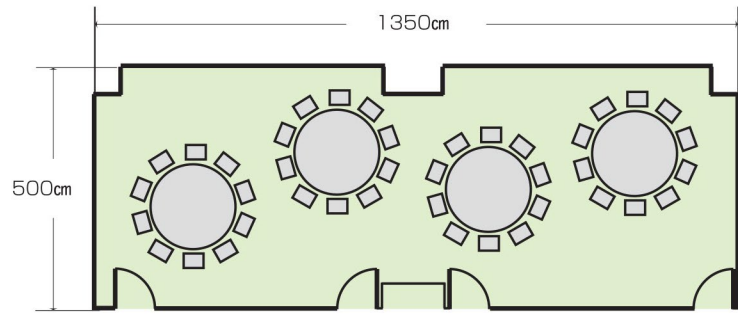

54名様

きり・はぎの間

36名様

40名様

ゆりの間

24名様

20名様

18名様

【室料及び収容人数】

会場名	ブリリアン	ふじ	さくら	きり・はぎ	ゆり
面積㎡(坪)	453(137)	228(69)	200(60)	72(22)	36(11)
宴会					
立食(名)	400	150	150	50	25
椅子(名)	300	120	100	40	18
会議					
口の字(名)	120	70	60	40	18
スクール(名)	300	150	130	50	20
シアター(名)	400	200	180	70	24
室料					
2時間以内	96,800	48,400	48,400	25,300	16,500
1時間追加	48,400	24,200	24,200	12,650	8,250
1日	429,000	214,500	214,500	104,500	61,600