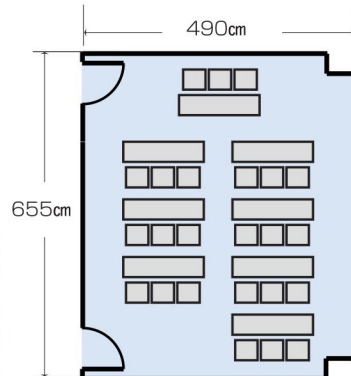

54名様

きり・はぎの間

36名様

40名様

ゆりの間

24名様

20名様

18名様

【室料及び収容人数】

会場名	ブリリアン	ふじ	さくら	きり・はぎ	ゆり
面積㎡(坪)	453(137)	228(69)	200(60)	72(22)	36(11)
宴会					
立食(名)	400	150	150	50	25
椅子(名)	300	120	100	40	18
会議					
口の字(名)	120	70	60	40	18
スクール(名)	300	150	130	50	20
シアター(名)	400	200	180	70	24
室料					
2時間以内	96,800	48,400	48,400	25,300	16,500
1時間追加	48,400	24,200	24,200	12,650	8,250
1日	429,000	214,500	214,500	104,500	61,600