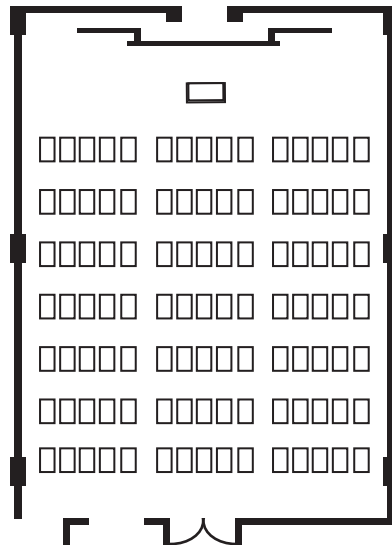

会議室・宴会場のセット例

会場名「10階リンドンバウム」
【会議スクール形式84名】

会場名「10階リンドンバウム」
【会議ロノ字形式32名(最大36名)】

会場名「10階リンドンバウム」
【会議シアター形式105名】

会場名「10階リンドンバウム」
【宴会8卓着席64名(最大9卓81名)】

会場名「10階リンドンバウム」
【宴会6卓ブッフェ60名(最大8卓100名)】

会場名「2階安芸」
【会議囲み16名(最大18名)】

備品料金

- ◆ 演台 (10階のみ) 無料
- ◆ ワイヤレスマイク (10階のみ) 無料
- ◆ ホワイトボード 2,000円
- ◆ プロジェクター 12,000円
- ◆ スクリーン (10階固定式) 3,000円
- ◆ スクリーン (可動式) 2,000円
- ◆ TV 43インチ (2階のみ) 3,000円

ご飲食料金

- ◆ ホットコーヒー
400円
- ◆ ご宴会
(飲み放題付)
5,500円～