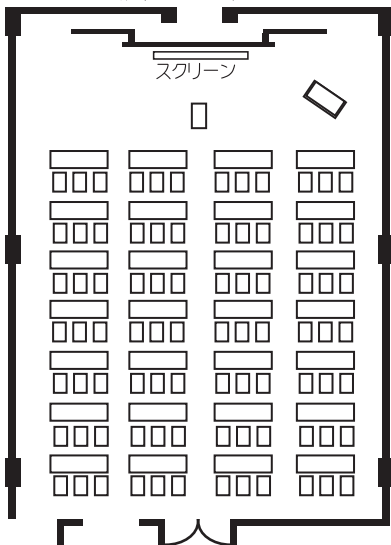

会議室・宴会場のセット例

会場名「10階リンドンバウム」
【会議スクール形式84名】

会場名「10階リンドンバウム」
【会議ロノ字形式32名(最大36名)】

会場名「10階リンドンバウム」
【会議シアター形式105名】

会場名「10階リンドンバウム」
【宴会8卓着席64名(最大9卓81名)】

会場名「10階リンドンバウム」
【宴会6卓ブッフェ60名(最大8卓100名)】

会場名「2階安芸」
【会議囲み16名(最大18名)】

備品料金

- ◆ 演台 (10階のみ) 無料
- ◆ ワイヤレスマイク (10階のみ) 無料
- ◆ ホワイトボード 2,000円
- ◆ プロジェクター 12,000円
- ◆ スクリーン (10階固定式) 3,000円
- ◆ スクリーン (可動式) 2,000円
- ◆ TV 43インチ (2階のみ) 3,000円

ご飲食料金

- ◆ ホットコーヒー
400円
- ◆ ご宴会
(飲み放題付)
5,500円～