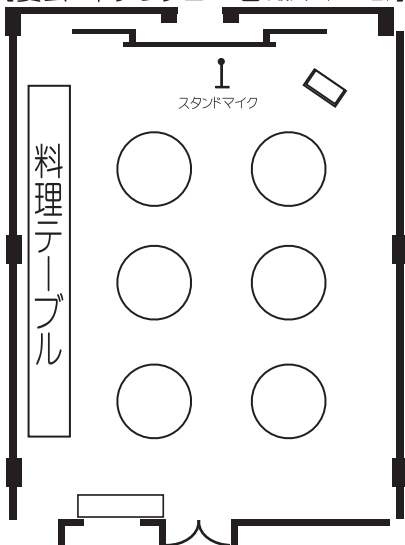

会議室・宴会場のセット例

会場名「10階リンドンバウム」
【会議スクール形式84名】

会場名「10階リンドンバウム」
【会議ロノ字形式32名(最大36名)】

会場名「10階リンドンバウム」
【会議シアター形式105名】

会場名「10階リンドンバウム」
【宴会8卓着席64名(最大9卓81名)】

会場名「10階リンドンバウム」
【宴会6卓ブッフェ60名(最大8卓100名)】

会場名「2階安芸」
【会議囲み16名(最大18名)】