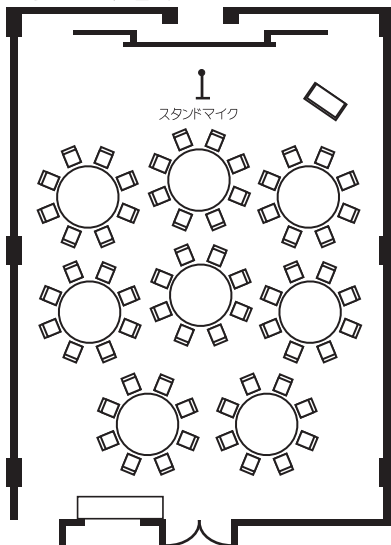

会議室・宴会場のセット例

会場名「10階リンドンバウム」
【会議スクール形式84名】

会場名「10階リンドンバウム」
【会議ロノ字形式32名(最大36名)】

会場名「10階リンドンバウム」
【会議シアター形式105名】

会場名「10階リンドンバウム」
【宴会8卓着席64名(最大9卓81名)】

会場名「10階リンドンバウム」
【宴会6卓ブッフェ60名(最大8卓100名)】

会場名「2階安芸」
【会議囲み16名(最大18名)】

備品料金

- ◆ 演台 (10階のみ) 無料
- ◆ ワイヤレスマイク (10階のみ) 無料
- ◆ ホワイトボード 2,000円
- ◆ プロジェクター 12,000円
- ◆ スクリーン (10階固定式) 3,000円
- ◆ スクリーン (可動式) 2,000円
- ◆ TV 43インチ (2階のみ) 3,000円

ご飲食料金

- ◆ ホットコーヒー
400円
- ◆ ご宴会
(飲み放題付)
5,500円～