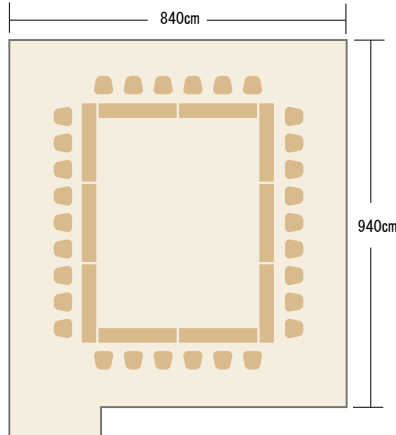

【1F平面図】

【ハーモニーホール】

● 円卓 240名

● スクール 220名

【2F 平面図】

【ピア】

● 口の字 36名

● 円卓 72名

● 立食 80名

【4F 平面図】

【葵の間】

●口の字 24名

【藤の間】

●口の字 30名

【萩・櫻の間】

●口の字 16名

●円卓 30名

●円卓 40名