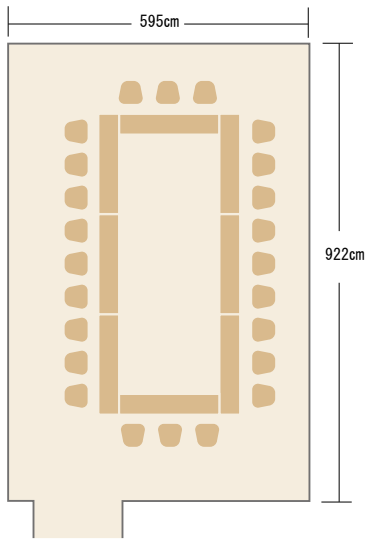

【1F平面図】

【ハーモニーホール】

● 円卓 240名

● スクール 220名

【2F 平面図】

【ピア】

● 口の字 36名

● 円卓 72名

● 立食 80名

【4F 平面図】

【葵の間】

●口の字 24名

【藤の間】

●口の字 30名

【萩・櫻の間】

●口の字 16名

●円卓 30名

●円卓 40名