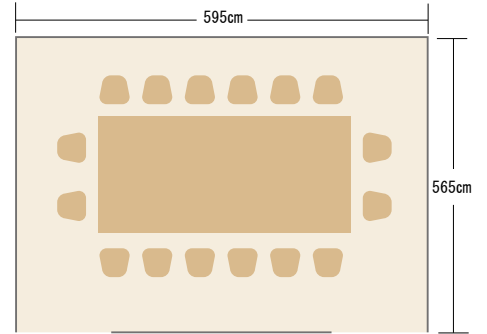

【1F平面図】

【ハーモニーホール】

● 円卓 240名

● スクール 220名

【2F 平面図】

【ピア】

● 口の字 36名

● 円卓 72名

● 立食 80名

【4F 平面図】

【葵の間】

●口の字 24名

【藤の間】

●口の字 30名

【萩・櫻の間】

●口の字 16名

●円卓 30名

●円卓 40名