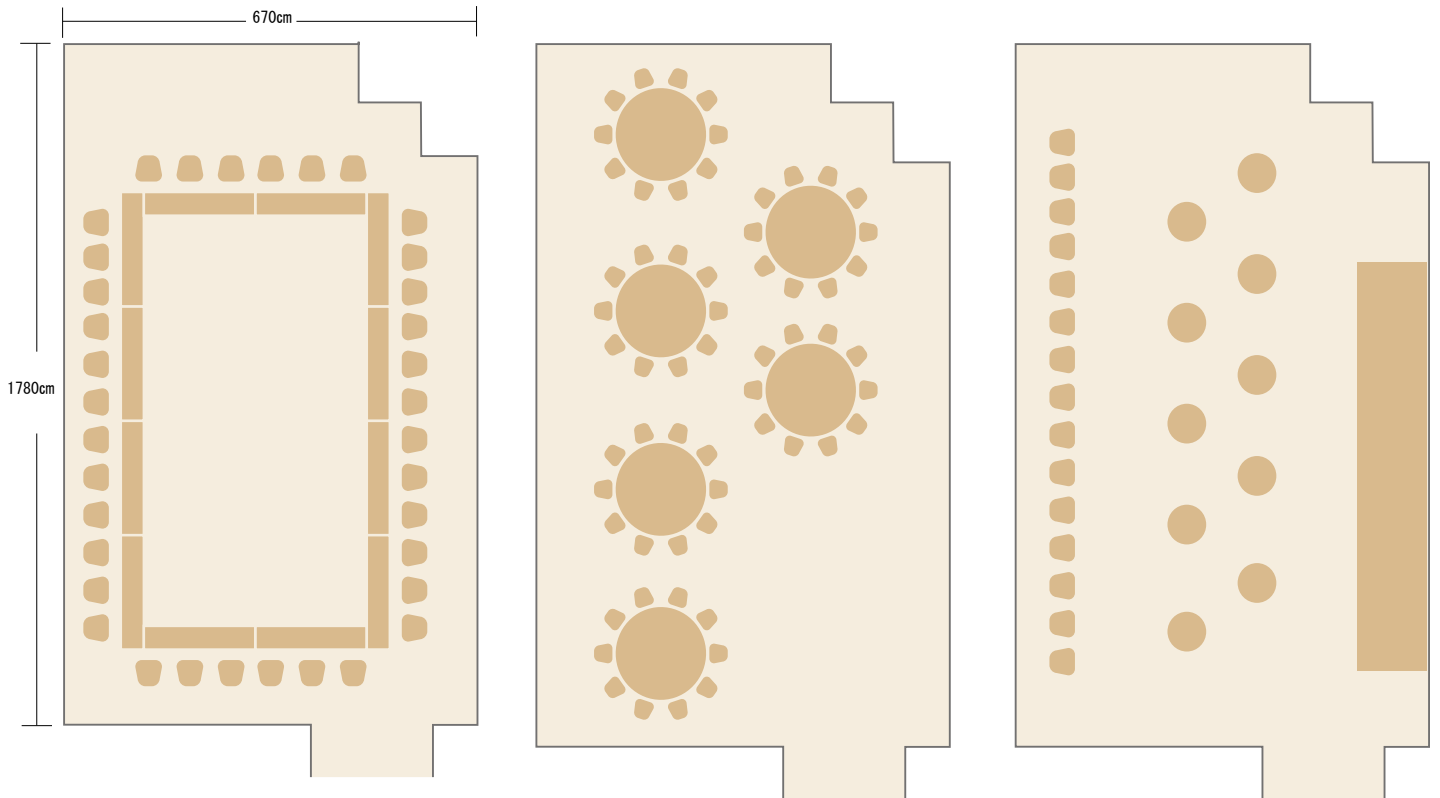

【1F平面図】

【ハーモニーホール】

● 円卓 240名

● スクール 220名

【2F 平面図】

【ピア】

● 口の字 36名

● 円卓 72名

● 立食 80名

【4F 平面図】

【葵の間】

●口の字 24名

【藤の間】

●口の字 30名

【萩・櫻の間】

●口の字 16名

●円卓 30名

●円卓 40名