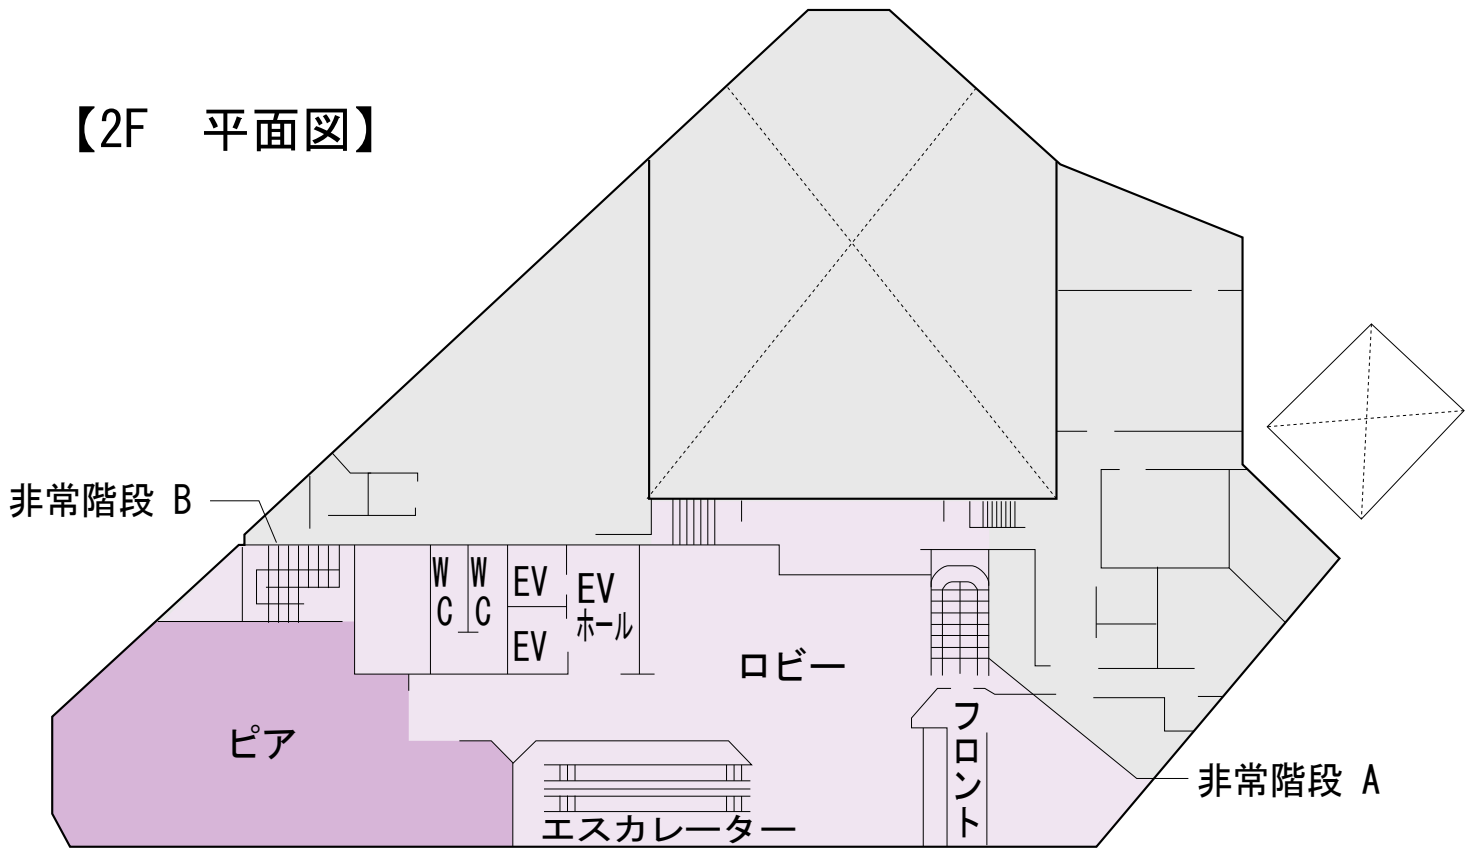

【1F平面図】

【ハーモニーホール】

● 円卓 240名

● スクール 220名

【2F 平面図】

【ピア】

● 口の字 36名

● 円卓 72名

● 立食 80名

【4F 平面図】

【葵の間】

●口の字 24名

【藤の間】

●口の字 30名

【萩・櫻の間】

●口の字 16名

●円卓 30名

●円卓 40名