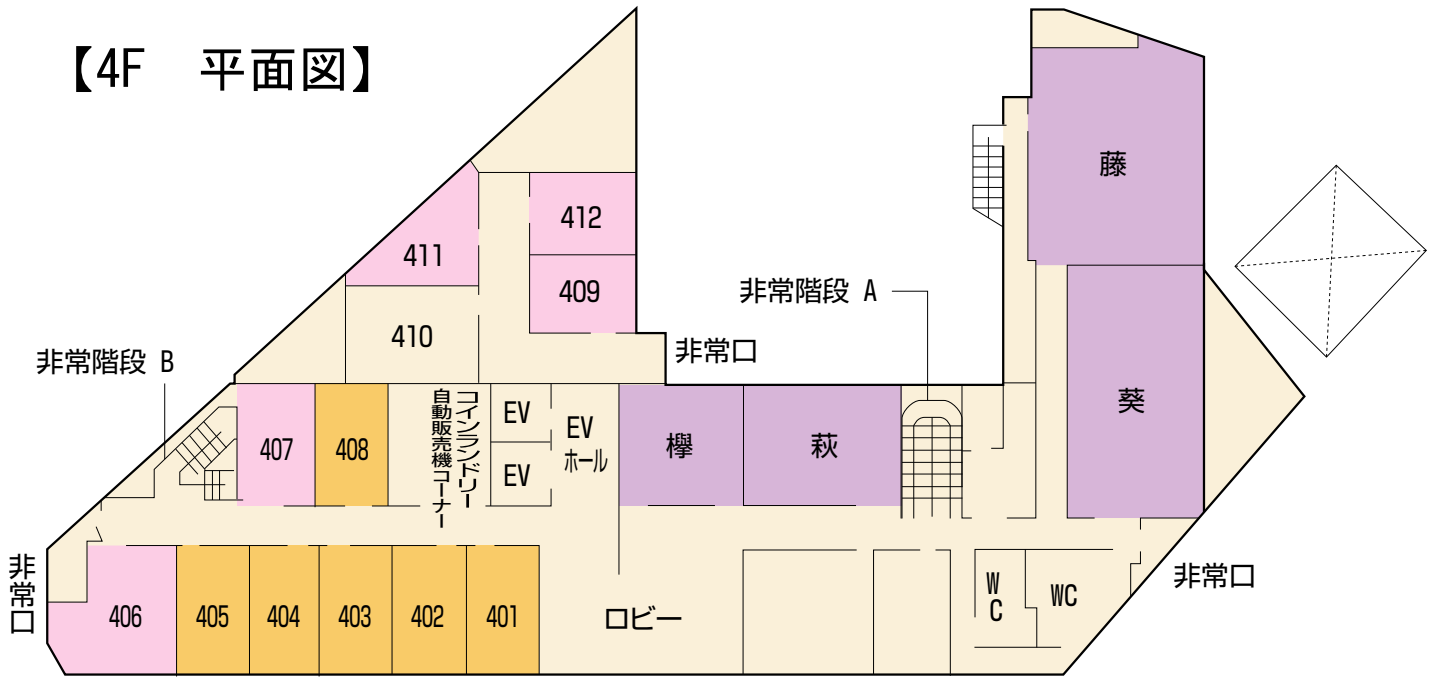

【1F平面図】

【ハーモニーホール】

● 円卓 240名

● スクール 220名

【2F 平面図】

【ピア】

● 口の字 36名

● 円卓 72名

● 立食 80名

【4F 平面図】

【葵の間】

●口の字 24名

【藤の間】

●口の字 30名

【萩・櫻の間】

●口の字 16名

●円卓 30名

●円卓 40名