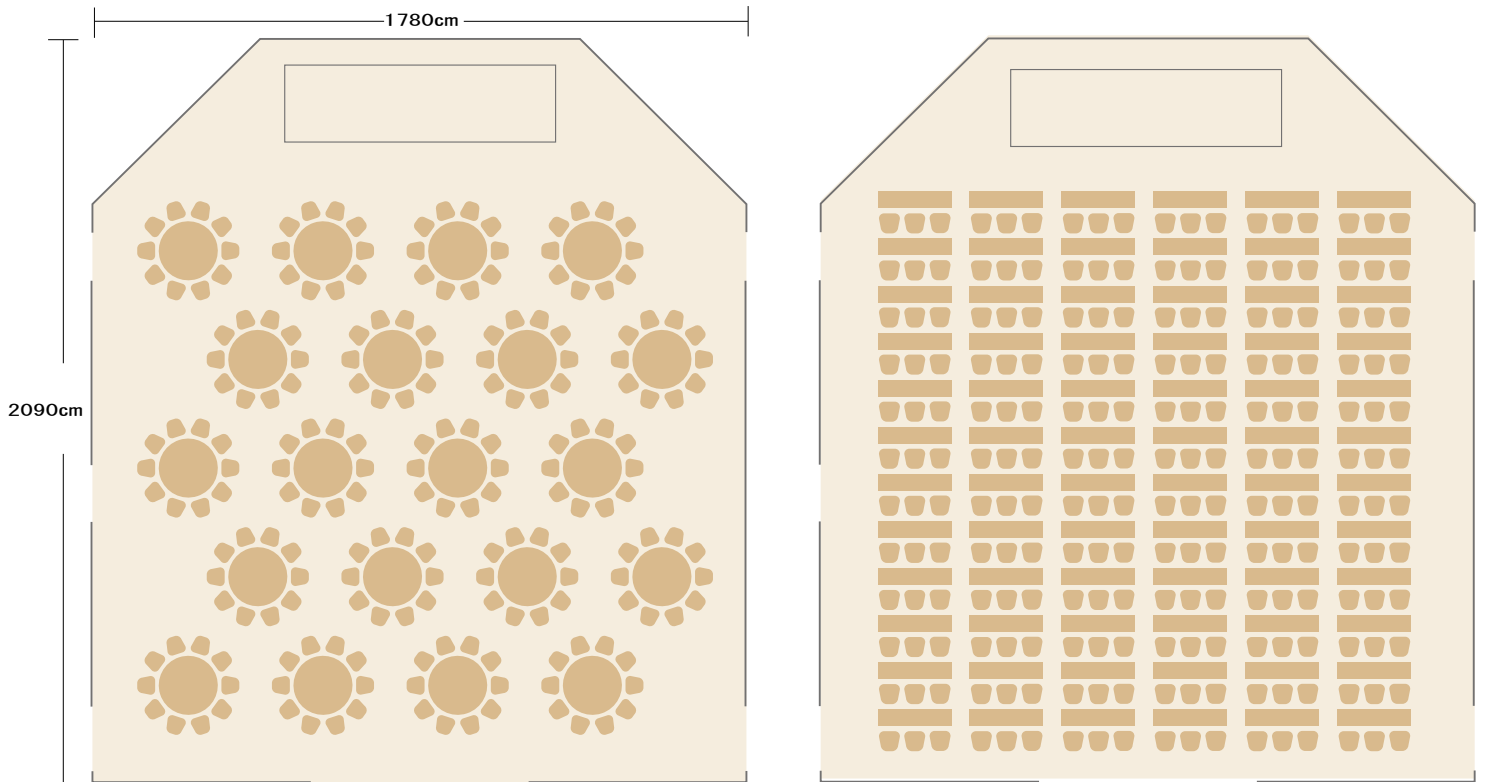

【1F平面図】

【ハーモニーホール】

● 円卓 240名

● スクール 220名

【2F 平面図】

【ピア】

● 口の字 36名

● 円卓 72名

● 立食 80名

【4F 平面図】

【葵の間】

●口の字 24名

【藤の間】

●口の字 30名

【萩・櫻の間】

●口の字 16名

●円卓 30名

●円卓 40名