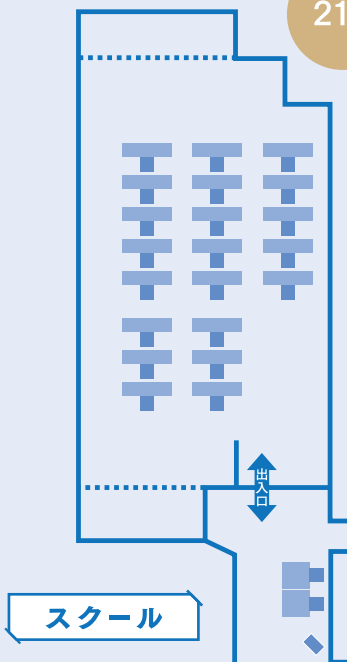

設備・器具などの定期的な
消毒・洗浄を行います。

施設内の定期的な換気を行います。

接触機会を減らすことに取り組みます。

新型コロナウイルス対策 会議室レイアウト例

空間を広くとった、密集回避のためのレイアウトをご提案

1F ハーモニーホール

84席

スクール

64席

シアター

28席

口の字

2F ピア

21席

スクール

21席

シアター

16席

口の字