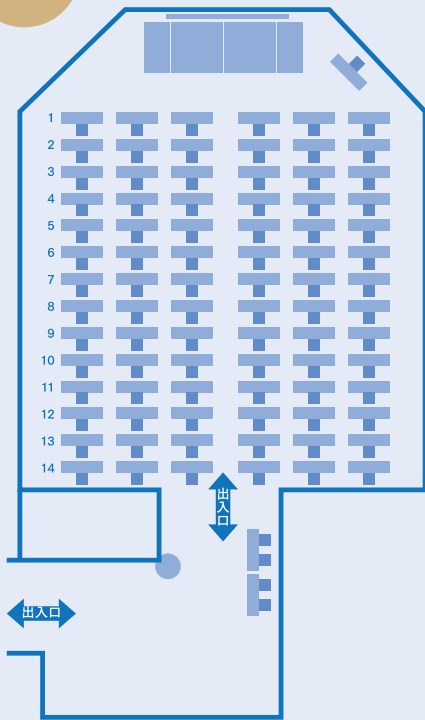

新型コロナウイルス対策

会議室のご利用について

新型コロナウイルスの集団発生防止には
3つの密を避けることが、
大事であるといわれています。

3つの条件がそろった場所がクラスター(集団)発生のリスクが高い。

ホテル法華クラブ仙台での取り組み

スタッフの健康管理を徹底します。

お客様が当ホテルを
安心して
ご利用いただくために、
可能な限り新型コロナウイルス
感染防止対策を徹底致します。

手洗いやアルコール消毒等に
取り組みます。

設備・器具などの定期的な
消毒・洗浄を行います。

施設内の定期的な換気を行います。

接触機会を減らすことに取り組みます。

新型コロナウイルス対策 会議室レイアウト例

空間を広くとった、密集回避のためのレイアウトをご提案

1F ハーモニーホール

84席

スクール

64席

シアター

28席

口の字

2F ピア

21席

スクール

21席

シアター

16席

口の字