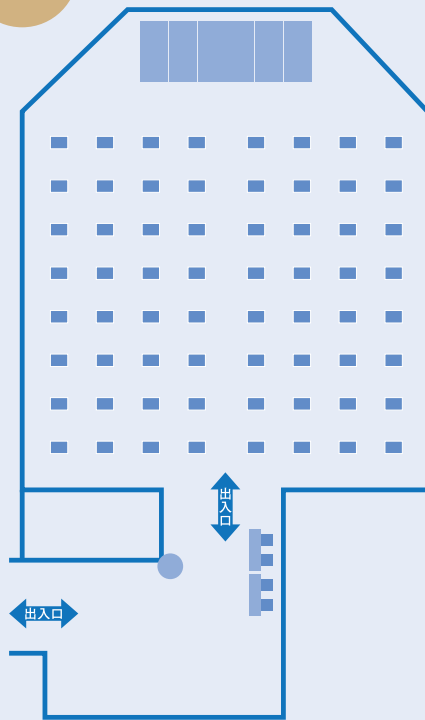

新型コロナウイルス対策

会議室のご利用について

新型コロナウイルスの集団発生防止には
3つの密を避けることが、
大事であるといわれています。

3つの条件がそろった場所がクラスター(集団)発生のリスクが高い。

ホテル法華クラブ仙台での取り組み

スタッフの健康管理を徹底します。

お客様が当ホテルを
安心して
ご利用いただくために、
可能な限り新型コロナウイルス
感染防止対策を徹底致します。

手洗いやアルコール消毒等に
取り組みます。

設備・器具などの定期的な
消毒・洗浄を行います。

施設内の定期的な換気を行います。

接触機会を減らすことに取り組みます。

新型コロナウイルス対策 会議室レイアウト例

空間を広くとった、密集回避のためのレイアウトをご提案

1F ハーモニーホール

84席

スクール

64席

シアター

28席

口の字

2F ピア

21席

スクール

21席

シアター

16席

口の字