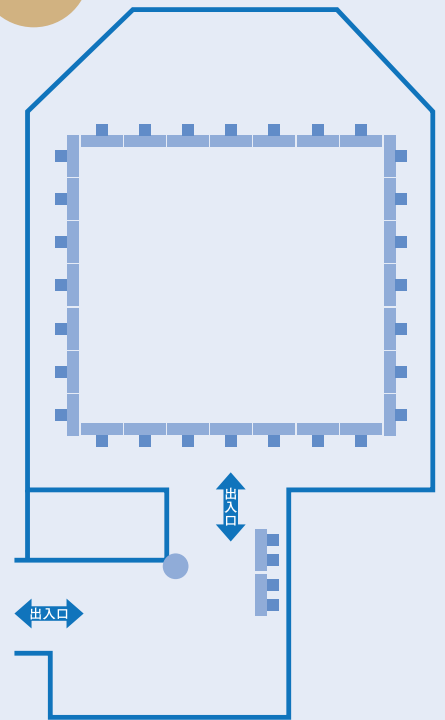

設備・器具などの定期的な
消毒・洗浄を行います。

施設内の定期的な換気を行います。

接触機会を減らすことに取り組みます。

新型コロナウイルス対策 会議室レイアウト例

空間を広くとった、密集回避のためのレイアウトをご提案

1F ハーモニーホール

84席

スクール

64席

シアター

28席

口の字

2F ピア

21席

スクール

21席

シアター

16席

口の字