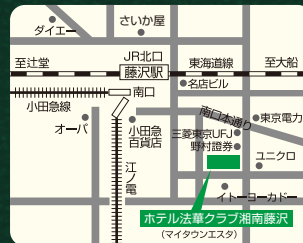

- **建物構成** 地上8階・地下1階
- **総室数** 160室(禁煙室96室・喫煙室64室)
  シングル120室/スタンダードツイン15室/デラックスツイン25室
- **収容人数** 200人
- **館内設備** 大浴場/自販機コーナー/駐車場/ミーティングルーム/コインランドリー/レストラン・ショッピングフロア「ESTA」/OAコーナー
- **客室設備** バス・シャワートイレ・マイナスイオンドライヤー・シモンズ社製ベッド・電気ポット・冷蔵庫・液晶TV・BS放送・ブロードバンド対応・Wi-Fi対応・シーリングライト・個別空調(加湿機能付)・スボンプレッサー(貸出)
- **チェックイン** 15:00/チェックアウト 10:00

HOTEL HOKKE CLUB

1. **札幌** 〒060-0002 札幌市中央区北2条西3丁目(時計台通り)
   TEL:011-221-2141
2. **函館** 〒040-0011 函館市本町27-1
   TEL:0138-52-3121
3. **仙台** 〒980-0014 仙台市青葉区本町2-11-30
   TEL:022-224-3121
4. **新潟 長岡** 〒940-0061 長岡市城内町1-3-2
   TEL:0258-30-3151
5. **浅草** 〒111-0043 東京都台東区駒形1-4-17
   TEL:03-5806-2311
6. **京都** 〒600-8216 京都市下区京都駅烏丸中央口正面
   TEL:075-361-1251
7. **大阪** 〒530-0056 大阪市北区兎我野町12-19
   TEL:06-6313-3171
8. **広島** 〒730-0037 広島市中区中町7-7
   TEL:082-248-3371
9. **福岡** 〒812-0018 福岡市博多区住吉3-1-90
   TEL:092-271-3171
10. **熊本** 〒860-0013 熊本市中央区通町20-1
    TEL:096-322-5001
11. **大分** 〒870-0034 大分市都町2-1-1
    TEL:097-532-1121
12. **鹿児島** 〒892-0846 鹿児島市加治屋町13-6
    TEL:099-223-0551
13. **那覇 新都心** 〒900-0006 那覇市おもろまち4-3-8
    TEL:098-860-6611

HOTEL HOKKE INN

日本橋(東京) 〒103-0016 東京都中央区日本橋小網町4-6
TEL:03-5643-3211

ALMONT HOTEL

京都 〒601-8005 京都市南区東九条西岩本町26-1
TEL:075-681-2301

那覇 県庁前 〒900-0015 沖縄県那覇市久茂地1-3-5
TEL:098-866-3811

HOTEL HOKKE CLUB
SHONAN-FUJISAWA

ホテル法華クラブ

— 湘南藤沢 —

<http://www.hokke.co.jp>

法華クラブ

検索