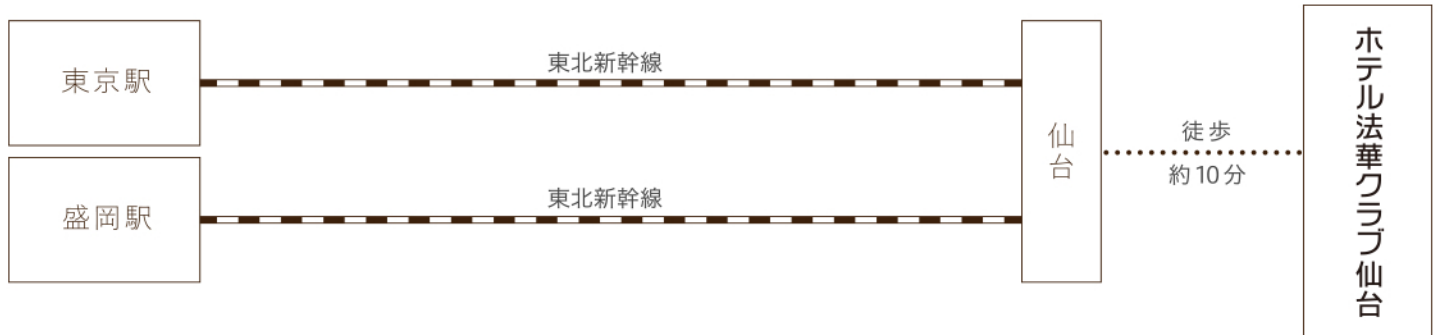

■ 電車でお越しの場合

■ 飛行機でお越しの場合

■ お車でお越しの場合

ホテル法華クラブ仙台

〒980-0014
宮城県仙台市青葉区本町2-11-30
TEL : 022-224-3121

Google mapでルート検索